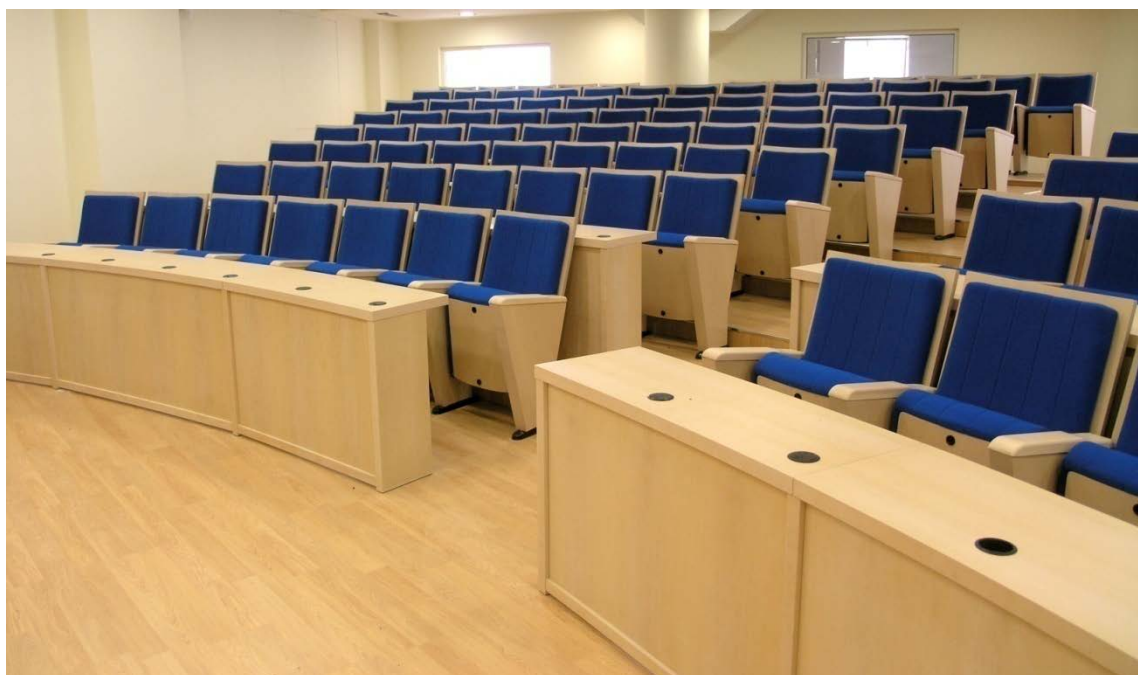

Τεχνικές Προδιαγραφές Τραπεζιών ALPHA

Γενικά:

Είναι τραπέζια κατάλληλα είτε ως τραπέζι προεδρείου – τραπέζι ομιλητών – είτε ως τραπέζι συνέδρων το οποίο τοποθετείται ανεξάρτητα από τα καθίσματα.

Αποτελούνται από την επιφάνεια εργασίας, τα πόδια και την μετώπη.

Μπορούν να διαθέτουν σύστημα υποδοχής καλωδίων για μικροφωνικά, μεταφραστικά ή άλλα συστήματα.

Τα χρώματα είναι της επιλογής του πελάτη.

Επιφάνεια εργασίας:

Η επιφάνεια εργασίας τους είναι κατασκευασμένη από μοριοσανίδα και επενδυμένη είτε με μελαμίνη είτε με καπλαμά. Το συνολικό της πάχος είναι 25mm για μελαμίνη και περιμετρικά 36 ή 38mm για καπλαμά. Το μήκος και το βάθος της επιφάνειας εργασίας μπορούν να γίνουν ανάλογα για την χρήση για την οποία προορίζεται και τον διαθέσιμο χώρο.