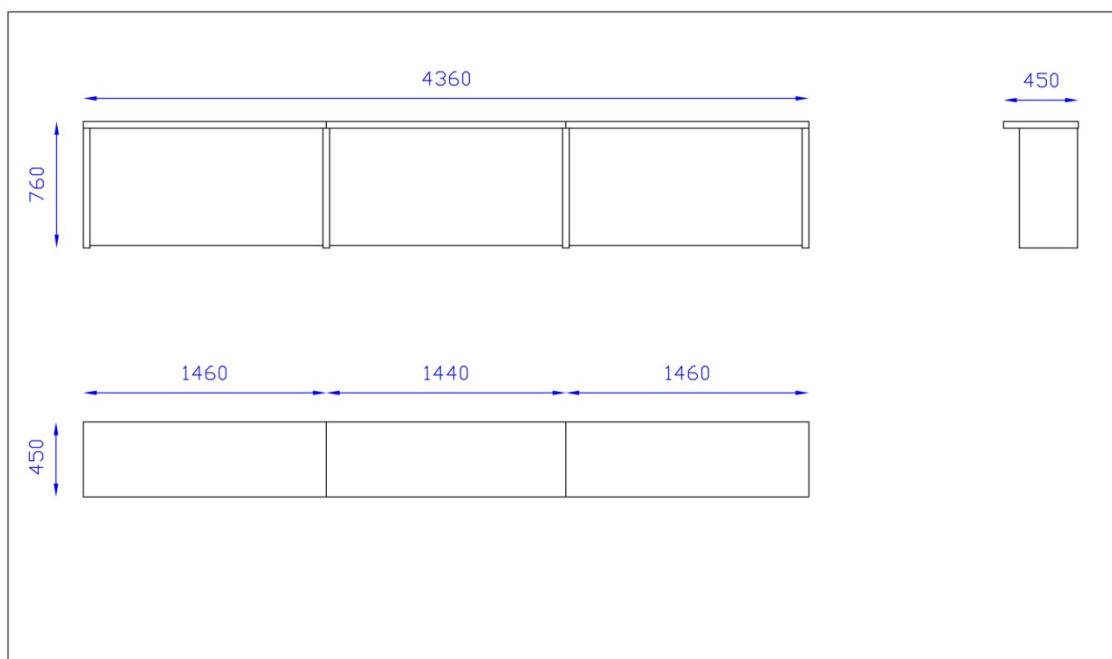

Μπορούν να διαθέτουν σύστημα υποδοχής καλωδίων για μικροφωνικά, μεταφραστικά ή άλλα συστήματα.

Τα χρώματα είναι της επιλογής του πελάτη.

Επιφάνεια εργασίας:

Η επιφάνεια εργασίας τους είναι κατασκευασμένη από μοριοσανίδα και επενδυμένη είτε με μελαμίνη είτε με καπλαμά. Το συνολικό της πάχος είναι 25mm για μελαμίνη και περιμετρικά 36 ή 38mm για καπλαμά. Το μήκος και το βάθος της επιφάνειας εργασίας μπορούν να γίνουν ανάλογα για την χρήση για την οποία προορίζεται και τον διαθέσιμο χώρο.

EN ISO 9001:2015

EN ISO 14001:2015

ISO 45001:2018

Ενδεικτικές διαστάσεις*:

τραπέζι προεδρείου

τραπέζι συνόδων

**Οι διαστάσεις, η σύνθεση και η διαμόρφωση των τραπεζιών είναι ενδεικτικές και όχι δεσμευτικές*