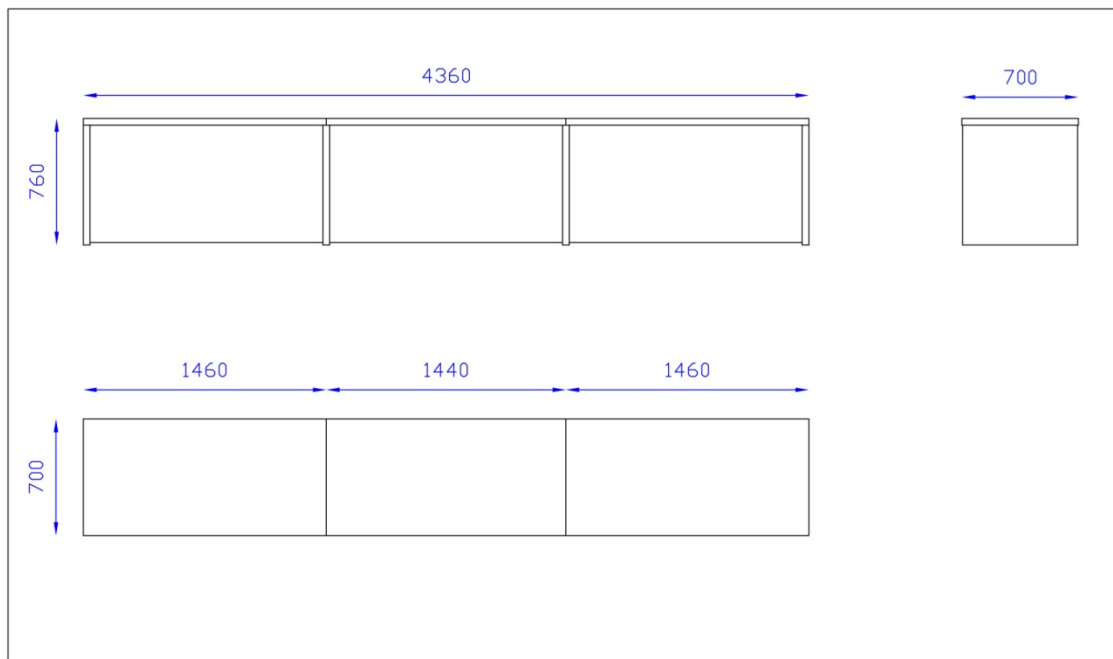

Πόδια:

Τα πόδια του τραπέζιού είναι κατασκευασμένα από μοριοσανίδα και επενδυμένα είτε με μελαμίνη είτε με καπλαμά. Το πάχος τους είναι 25mm για μελαμίνη και 36 ή 38mm για καπλαμά.

Μετώπη:

Η μετώπη είναι κατασκευασμένη από μοριοσανίδα με επένδυση ίδια με της επιφάνεια εργασίας και πάχος 16-19mm.

EN ISO 9001:2015

EN ISO 14001:2015

ISO 45001:2018

Ενδεικτικές διαστάσεις*:

τραπέζι προεδρείου

τραπέζι συνόδων

**Οι διαστάσεις, η σύνθεση και η διαμόρφωση των τραπεζιών είναι ενδεικτικές και όχι δεσμευτικές*