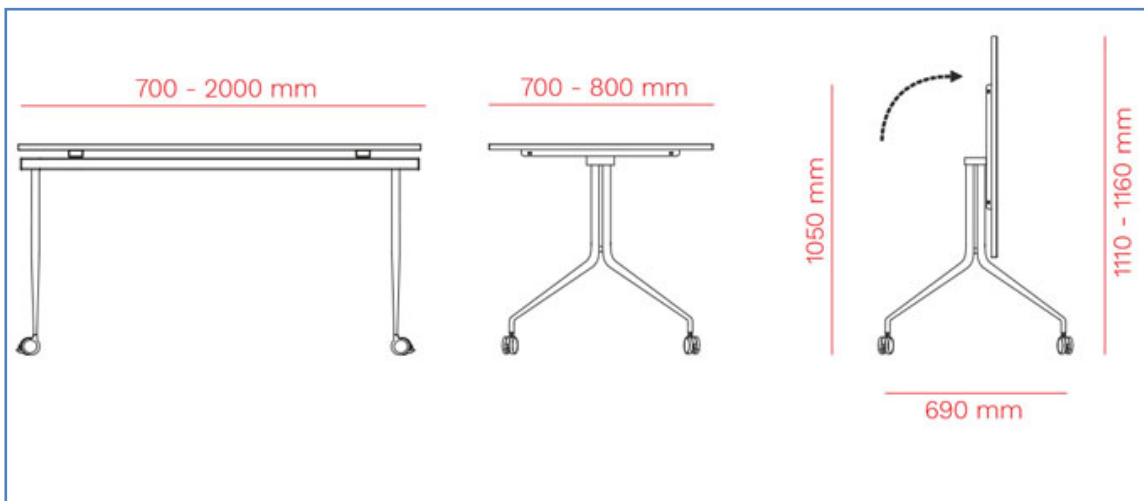

Τραπέζι με περιστρεφόμενη επιφάνεια εργασίας