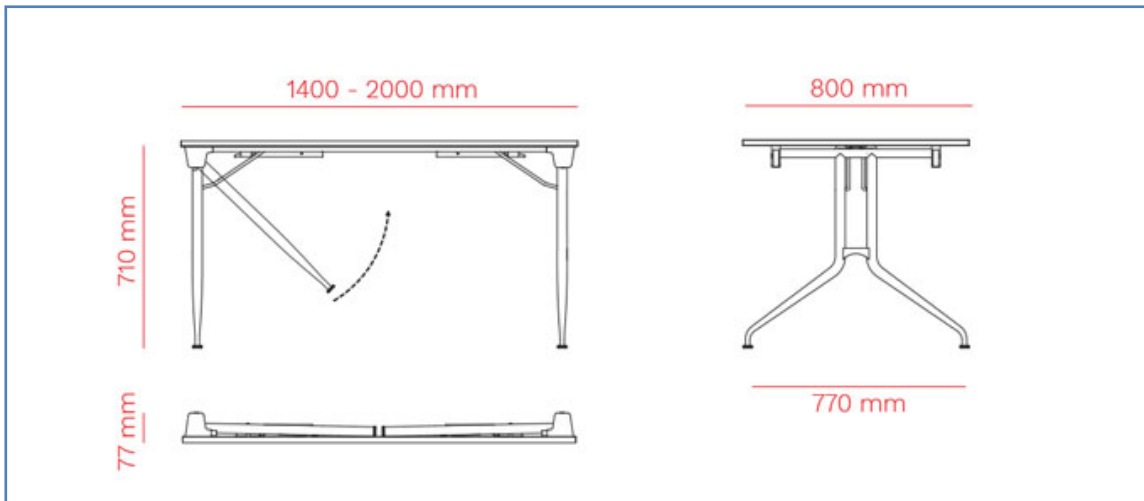

Τραπέζι με αναδιπλούμενα πόδια