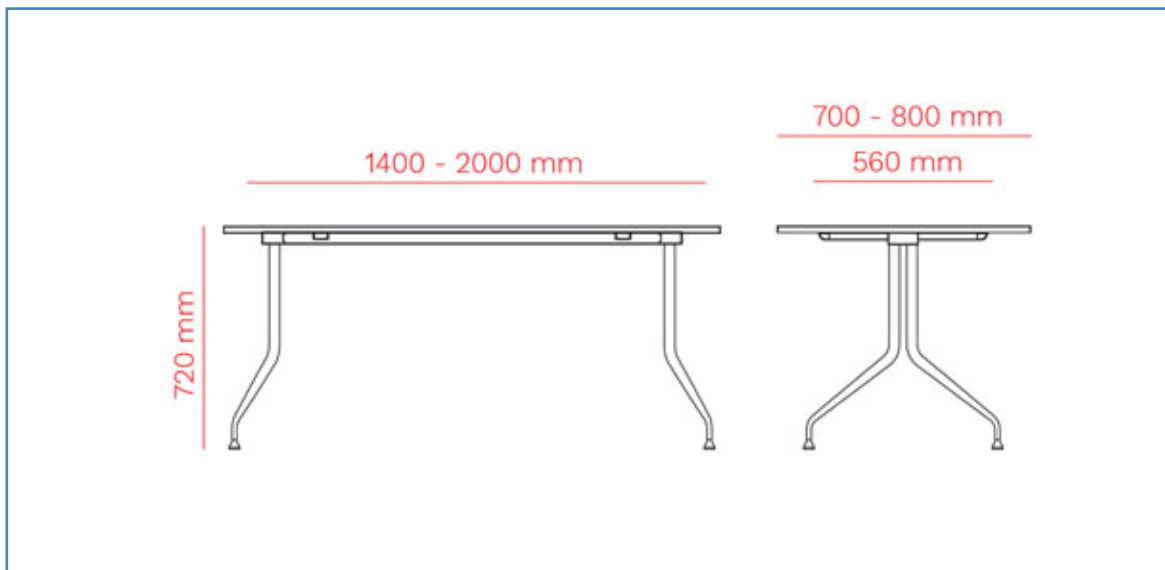

Διαστάσεις:

Σταθερό τραπέζι