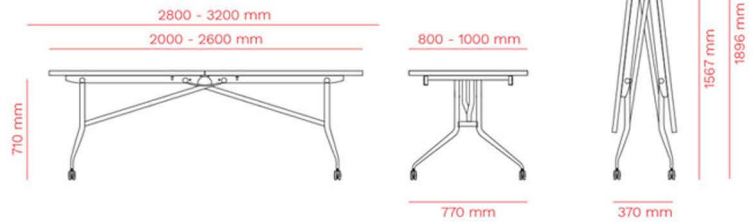

✓ EN ISO 9001:2015

✓ EN ISO 14001:2015

✓ EN ISO 45001:2018