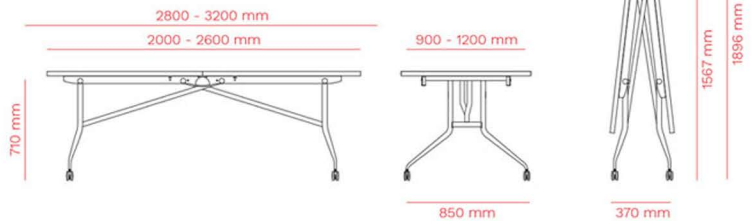

✓ EN ISO 9001:2015

✓ EN ISO 14001:2015

✓ EN ISO 45001:2018