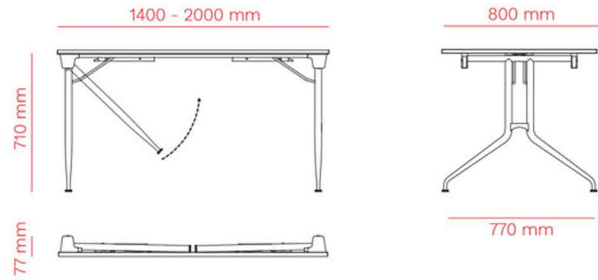

✓ EN ISO 9001:2015

✓ EN ISO 14001:2015

✓ EN ISO 45001:2018