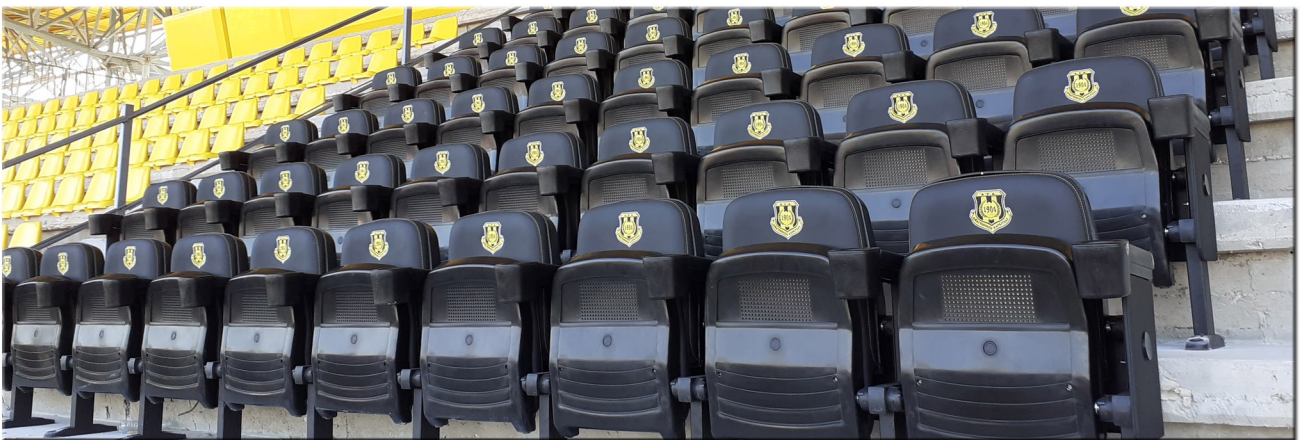

εξελιγμένη σχεδίαση για ειδικές απαιτήσεις

Η σειρά OPSIS είναι ειδικά σχεδιασμένη ώστε να καταλαμβάνει το λιγότερο δυνατό χώρο όταν δεν χρησιμοποιείται. Καλύπτει ένα ευρύ φάσμα εφαρμογών στις οποίες πρωτεύουσα σημασία έχει η αντοχή και η άνεση χρήσης σε συνδυασμό με την λειτουργικότητα.

Είναι ιδανική όταν υπάρχει απαίτηση για κάθισμα μεγάλης άνεσης σε περιορισμένο χώρο.

Μοντέρνα σχεδίαση

Χαλύβδινος σκελετός

Κίνηση και της πλάτης

Εξελιγμένη σχεδίαση για ειδικές απαιτήσεις

OPSIS

✓ EN ISO 9001:2015