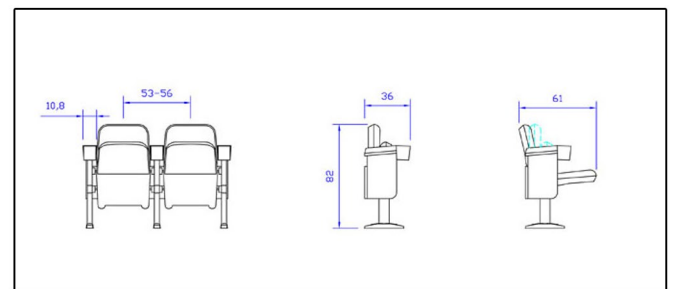

Είναι ιδανική όταν υπάρχει απαίτηση για κάθισμα μεγάλης άνεσης σε περιορισμένο χώρο.

Μοντέρνα σχεδίαση

Χαλύβδινος σκελετός

Κίνηση και της πλάτης

Εξελιγμένη σχεδίαση για ειδικές απαιτήσεις

OPSIS

✓ EN ISO 9001:2015