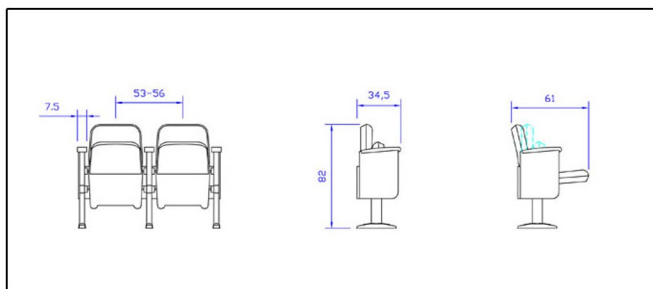

Είναι ιδανική όταν υπάρχει απαίτηση για κάθισμα μεγάλης άνεσης σε περιορισμένο χώρο.

Μοντέρνα σχεδίαση

Χαλύβδινος σκελετός

Κίνηση και της πλάτης

Εξελιγμένη σχεδίαση για ειδικές απαιτήσεις

OPSIS

✓ EN ISO 9001:2015