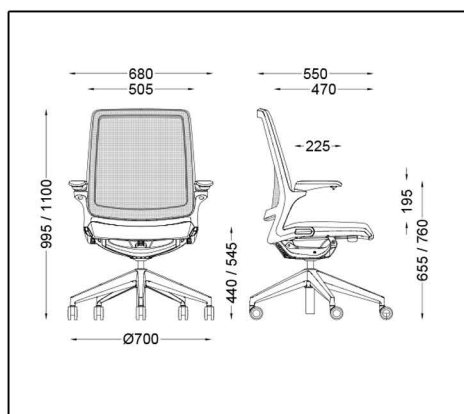

**SIGMA**

σκελετός λευκός  
πλάτη δίχτυ

σκελετός μαύρος  
πλάτη δίχτυ

σκελετός λευκός  
πλάτη ύφασμα

σκελετός μαύρος  
πλάτη ύφασμα

✓ EN ISO 9001:2015

✓ EN ISO 14001:2015

✓ EN ISO 45001:2018