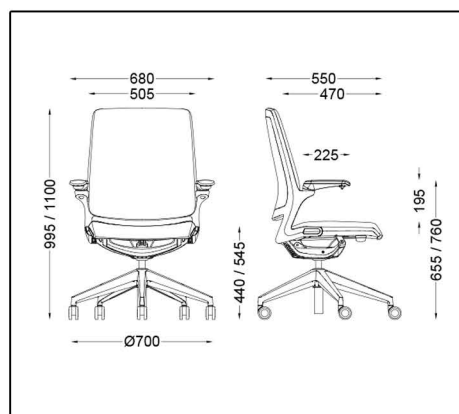

**SIGMA**

σκελετός λευκός  
πλάτη δίχτυ

σκελετός μαύρος  
πλάτη δίχτυ

σκελετός λευκός  
πλάτη ύφασμα

σκελετός μαύρος  
πλάτη ύφασμα

✓ EN ISO 9001:2015

✓ EN ISO 14001:2015

✓ EN ISO 45001:2018