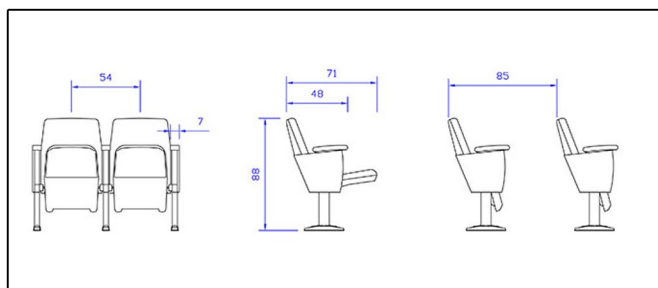

✓ EN ISO 9001:2015

✓ EN ISO 14001:2015

✓ EN ISO 45001:2018