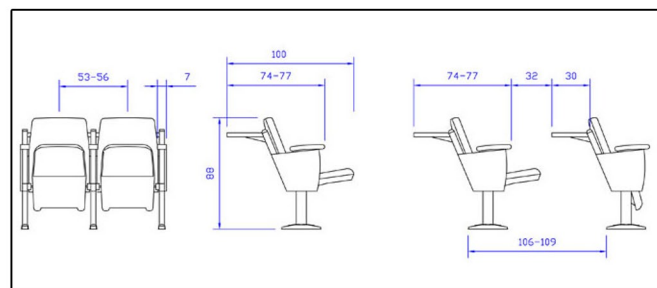

✓ EN ISO 9001:2015

✓ EN ISO 14001:2015

✓ EN ISO 45001:2018