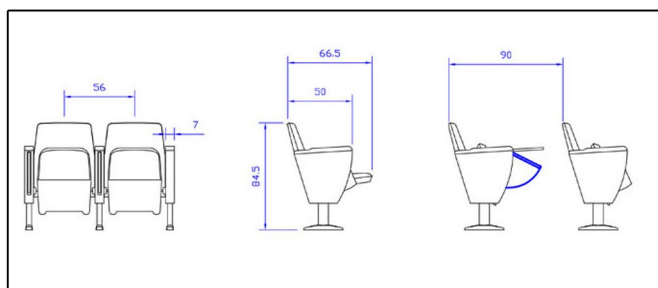

✓ EN ISO 9001:2015

✓ EN ISO 14001:2015

✓ EN ISO 45001:2018