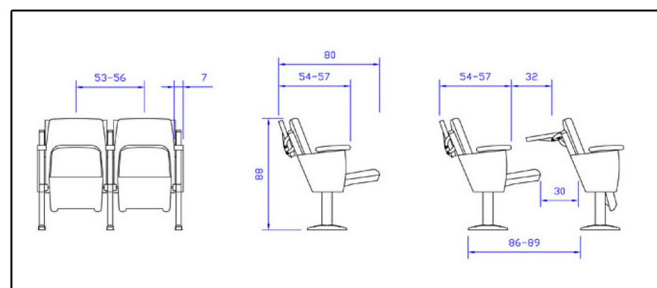

✓ EN ISO 9001:2015

✓ EN ISO 14001:2015

✓ EN ISO 45001:2018