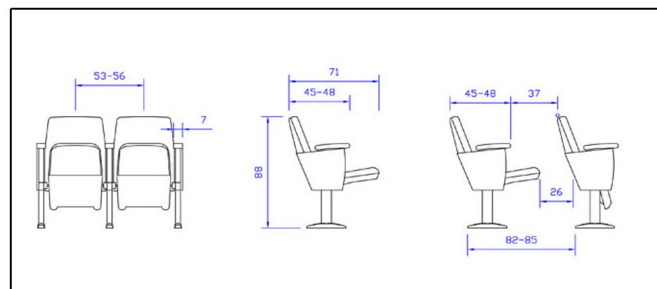

✓ EN ISO 9001:2015

✓ EN ISO 14001:2015

✓ EN ISO 45001:2018