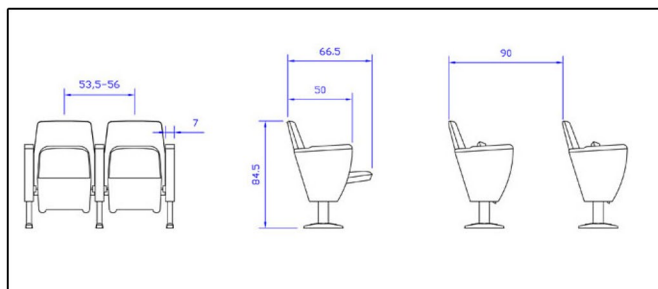

✓ EN ISO 9001:2015

✓ EN ISO 14001:2015

✓ EN ISO 45001:2018