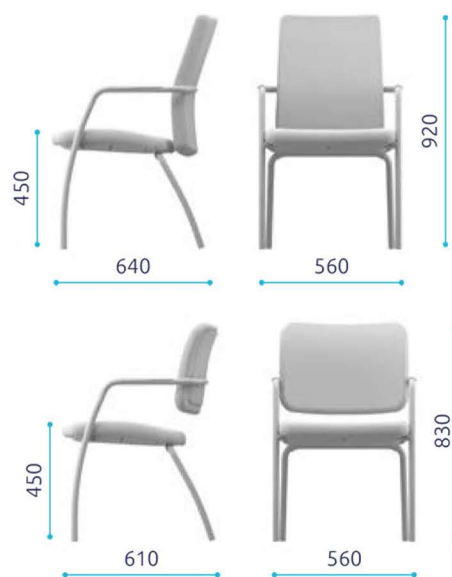

KINTHIA

βάση S ψηλή πλάτη

βάση S χαμηλή πλάτη

βάση S χαμηλή πλάτη δίχτυ

4 πόδια χαμηλή πλάτη

στιβαζόμενο

EN ISO 9001:2015

EN ISO 14001:2015