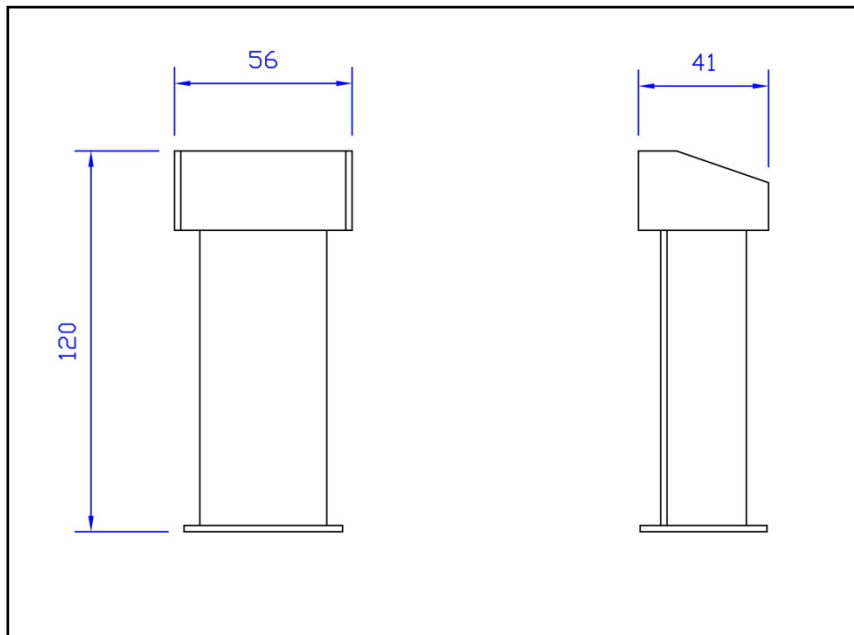

Κατασκευή:

Όλα τα μέρη του είναι κατασκευασμένα από μορισανίδα με αμφίπλευρη επικάλυψη από μελαμίνη ή από λουστραρισμένο καπλαμά οξιάς ή δρυός, συνολικού πάχους 18mm.

Στη επάνω επιφάνεια υπάρχει ειδική διαμόρφωση για την τοποθέτηση ποτηριού.

✓ EN ISO 9001:2015

✓ EN ISO 14001:2015

✓ ISO 45001:2018

Διαστάσεις*:

Τυπικές διαστάσεις είναι:

Πλάτος: 56cm

Βάθος: 41cm

Ύψος: 120cm

** Οι παραπάνω διαστάσεις και η μορφολογία είναι ενδεικτικές και μπορούν να διαφοροποιηθούν ανάλογα με τις ανάγκες και τις απαιτήσεις*