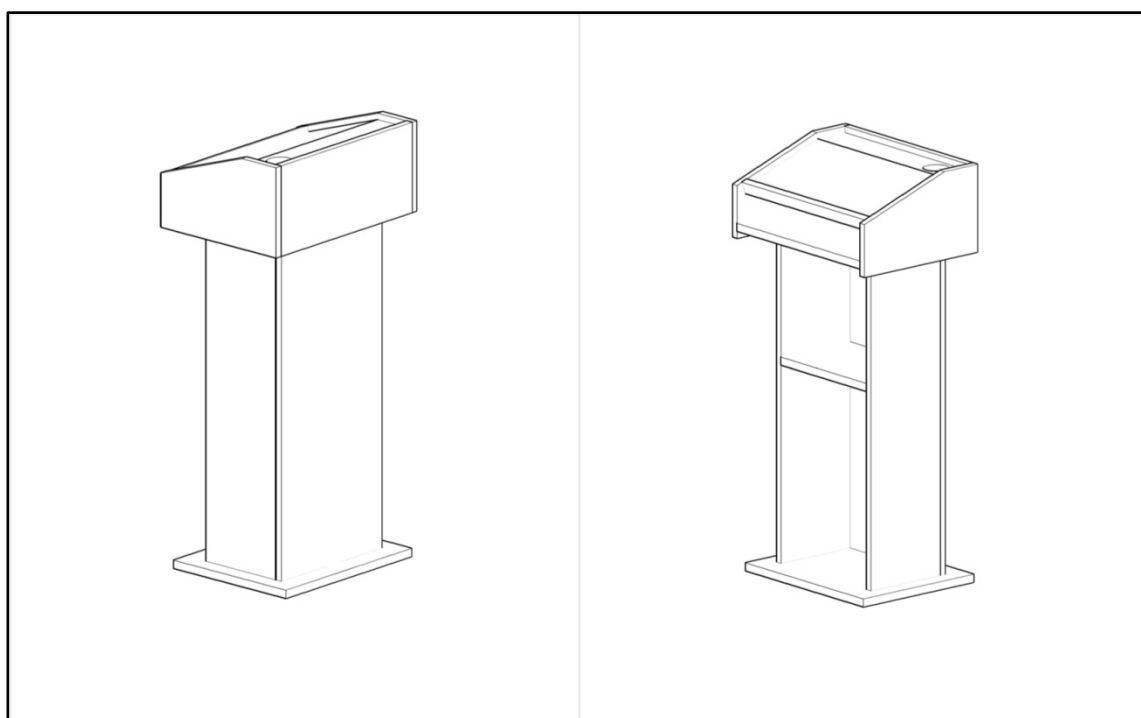

Τεχνικές Προδιαγραφές αναλογίων ομιλητή της σειράς PODIUM 100

Γενικά:

Είναι αναλόγιο ομιλητή σχεδιασμένο έτσι ώστε να παρέχει το βήμα και την απαιτούμενη άνεση στον ομιλητή.

Τα χρώματα της μελαμίνης ή των λούστρων είναι της επιλογής του πελάτη.

Κατασκευή:

Όλα τα μέρη του είναι κατασκευασμένα από μορισανίδα με αμφίπλευρη επικάλυψη από μελαμίνη ή από λουστραρισμένο καπλαμά οξιάς ή δρυός, συνολικού πάχους 18mm.

Στη επάνω επιφάνεια υπάρχει ειδική διαμόρφωση για την τοποθέτηση ποτηριού.

Διαθέτει ράφι για τα προσωπικά αντικείμενα/έγγραφα του ομιλητή κάτω από την κύρια επιφάνεια καθώς και ένα επιπλέον ράφι.

Παραλλαγές και δυνατότητες προαιρετικά:

Μπορεί να διαθέτει ειδικές διατρήσεις και κανάλια για την φιλοξενία και όδευση καλωδίων προκειμένου να δεχτεί φωτισμό ή άλλες συσκευές.

✓ EN ISO 9001:2015

✓ EN ISO 14001:2015

✓ ISO 45001:2018

Διαστάσεις*:

Τυπικές διαστάσεις είναι:

Πλάτος: 56cm

Βάθος: 41cm

Ύψος: 120cm