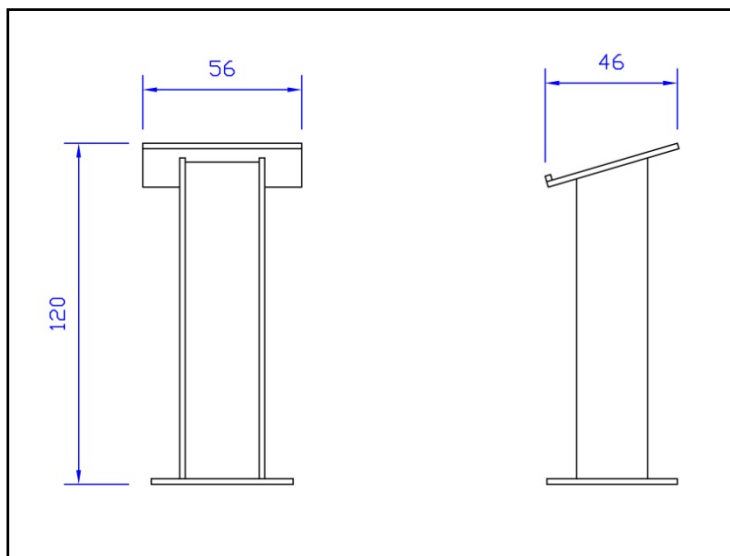

Κατασκευή:

Όλα τα μέρη του είναι κατασκευασμένα από μοριοσανίδα με αμφίπλευρη επικάλυψη από μελαμίνη ή από λουστραρισμένο καπλαμά οξιάς ή δρυός, συνολικού πάχους 18mm.

Παραλλαγές και δυνατότητες προαιρετικά:

ISO 45001:2018

Διαστάσεις*:

Τυπικές διαστάσεις είναι:

Πλάτος: 56cm

Βάθος: 46cm

Ύψος: 120cm

** Οι παραπάνω διαστάσεις είναι ενδεικτικές και μπορούν να διαφοροποιηθούν ανάλογα με τις ανάγκες και τις απαιτήσεις*